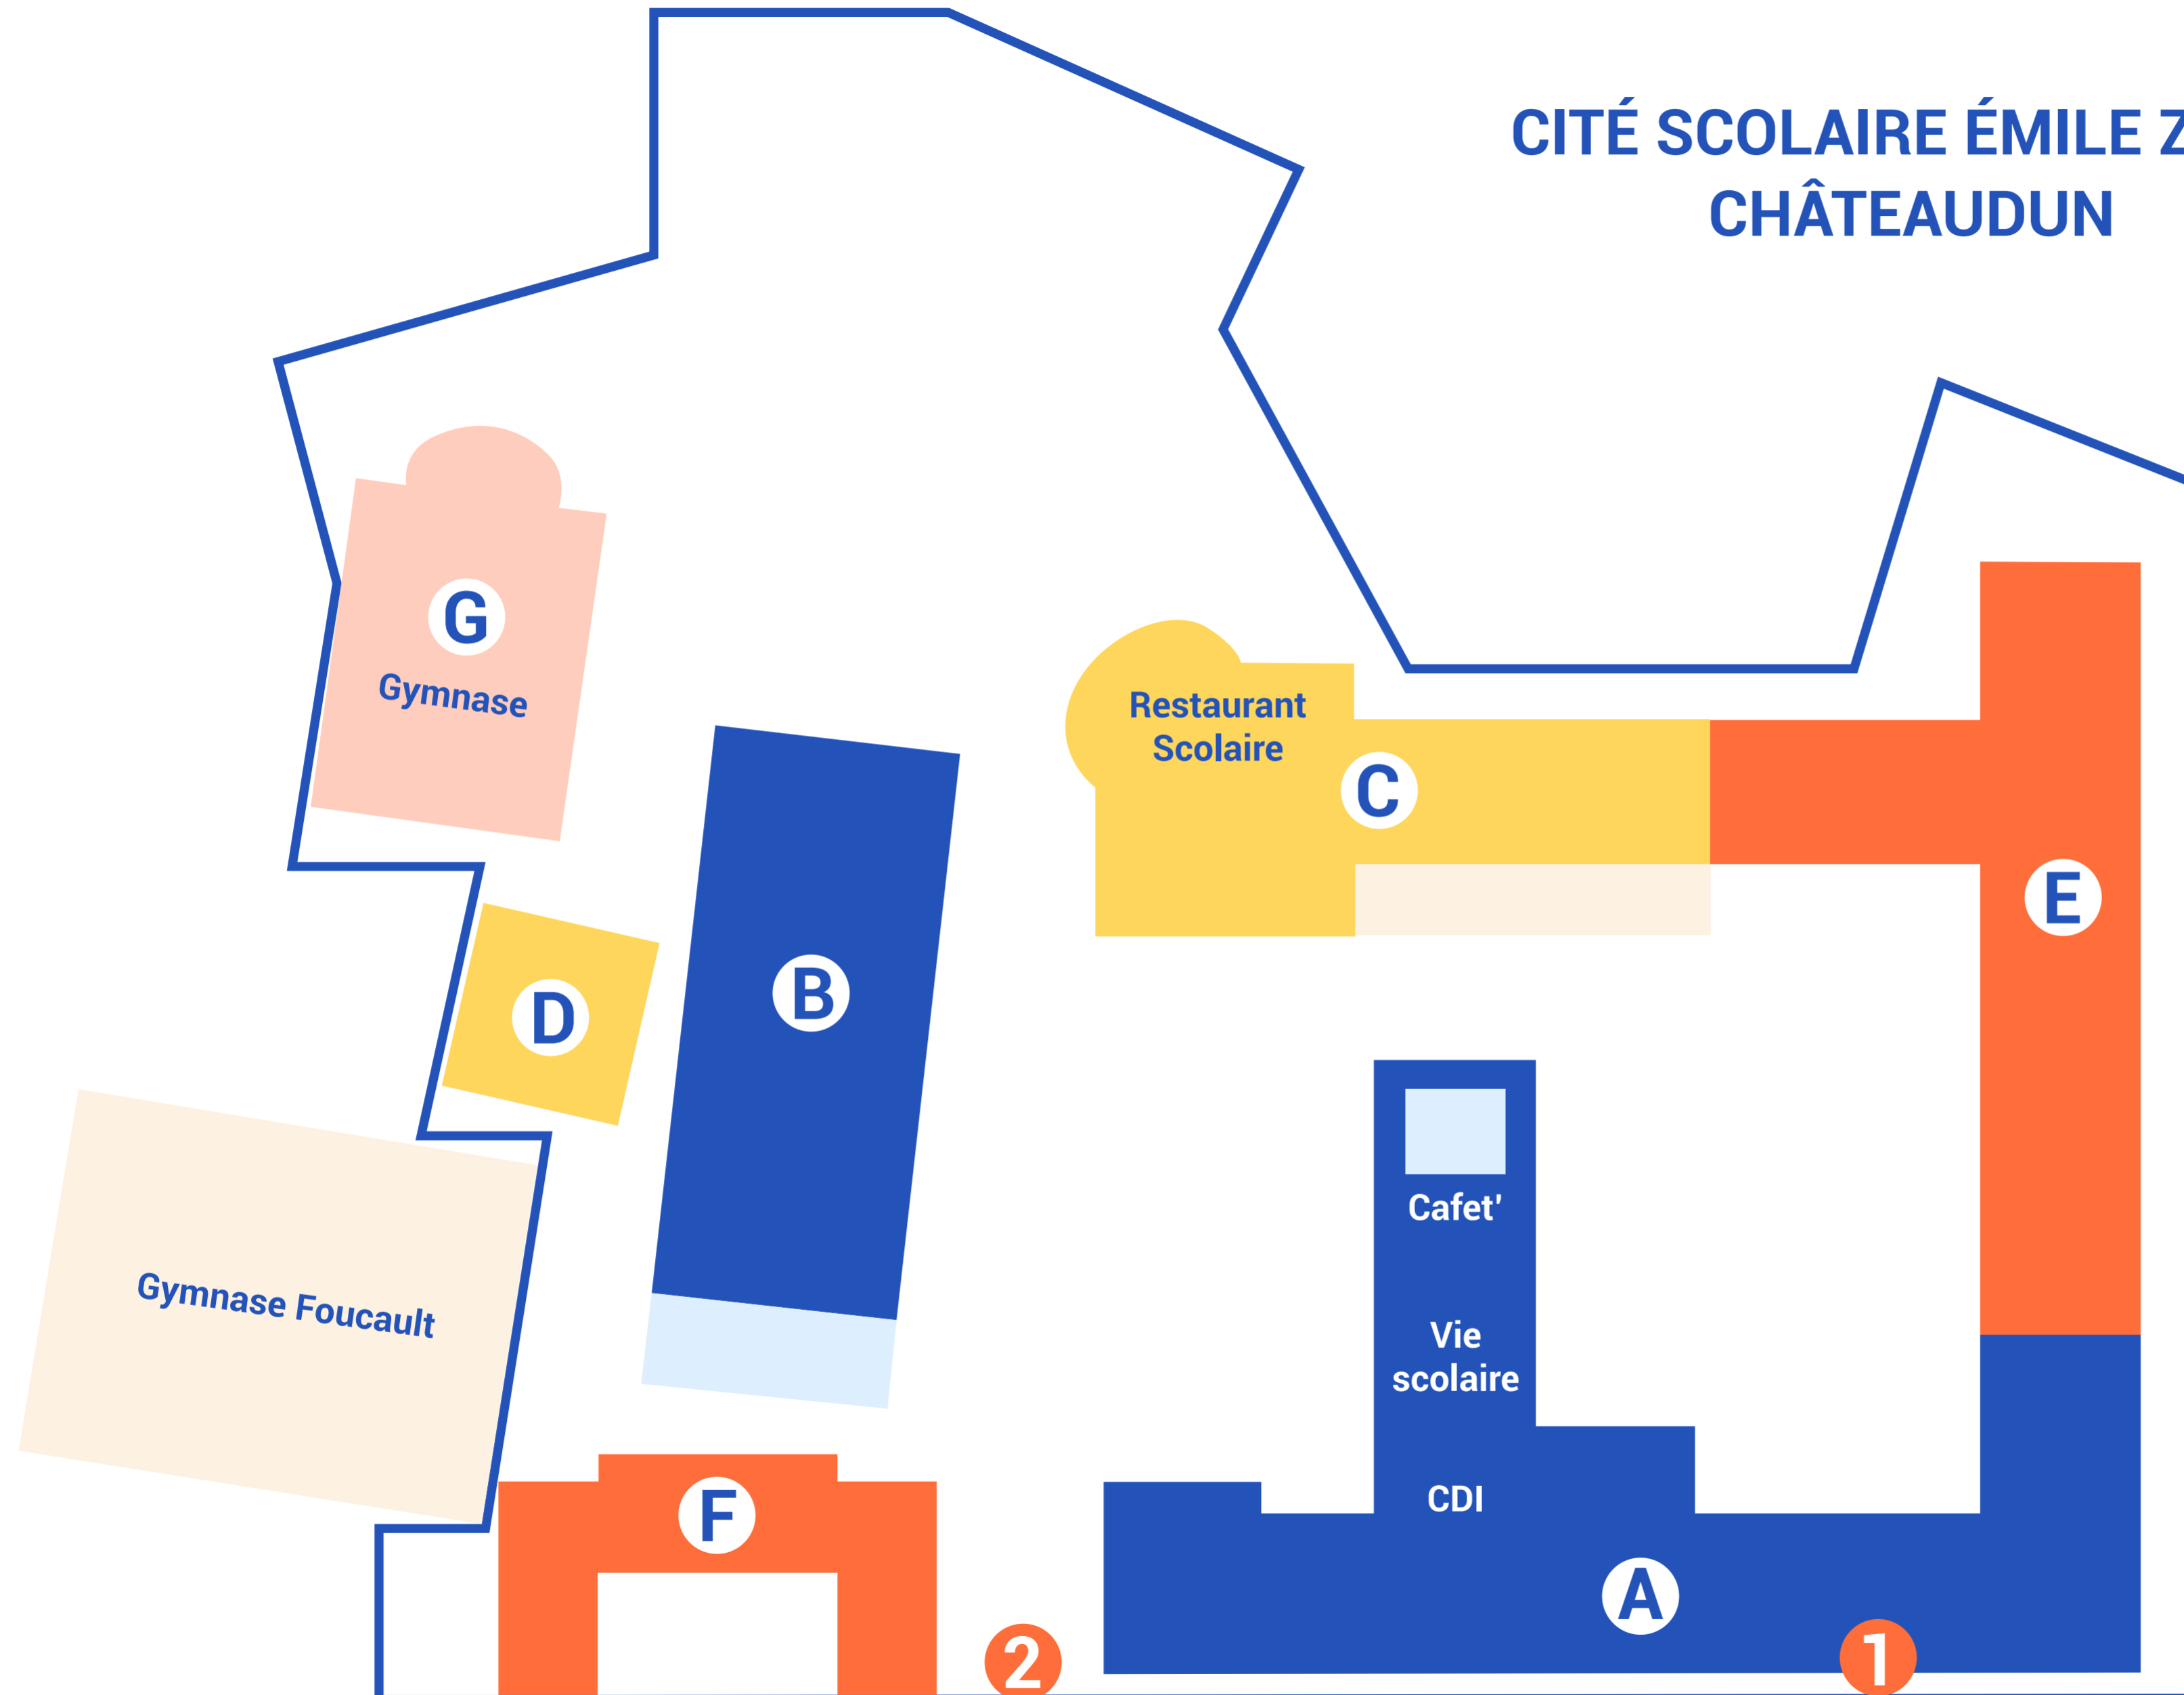

# CITÉ SCOLAIRE ÉMILE ZOLA CHÂTEAUDUN

- 1 Entrée lycée
- 2 Entrée collège

## BÂTIMENTS

- A Salles, vie scolaire du lycée  
1er étage : salles de classe
- B Collège
- C Restaurant scolaire  
1er étage : salles de classe
- D Salle de classe :  
langues et arts
- E Salles de classe  
1er étage : internat
- F Administration
- G Gymnase